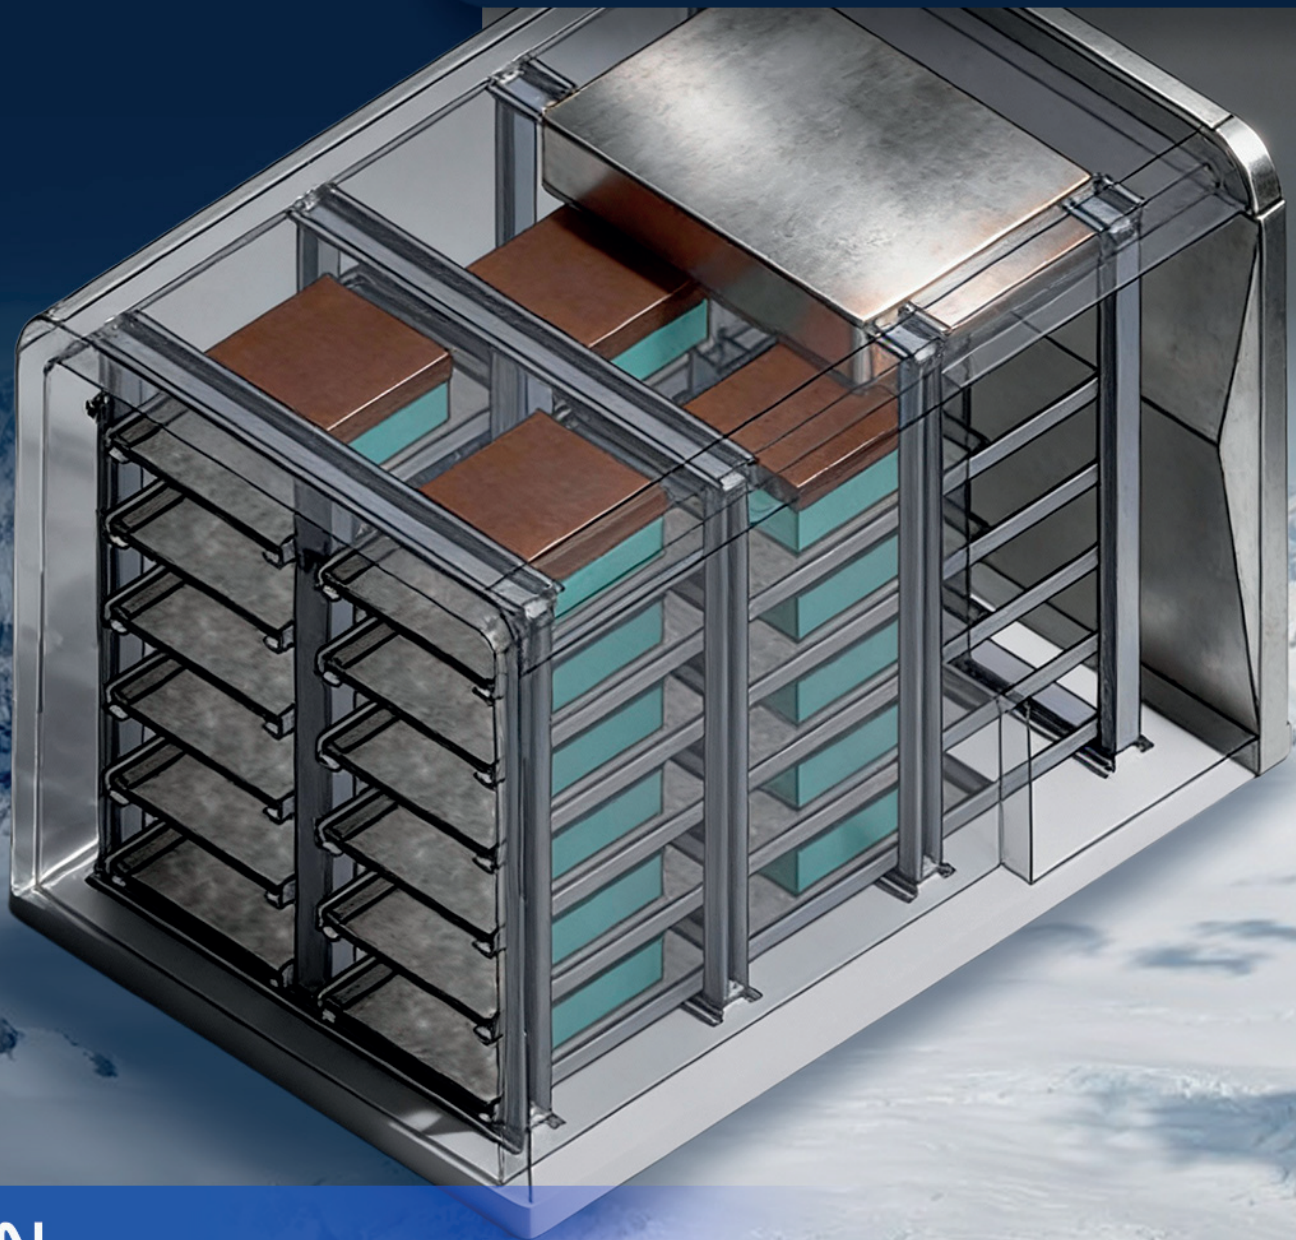

Diseño de Rack

FRIOVAN